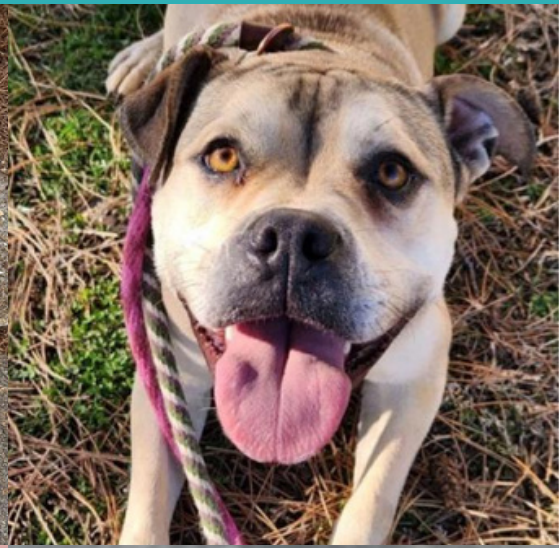

¿Buscas adoptar un perro?

Tenemos más de 200 perros para elegir. Haga clic en el enlace en la parte inferior de esta página para registrarse para adoptar y visite nuestro sitio web para ver todos los cachorros disponibles!

[¡Vea todos nuestros perros!](#)

[¡Adopta un perro de CARE STL!](#)